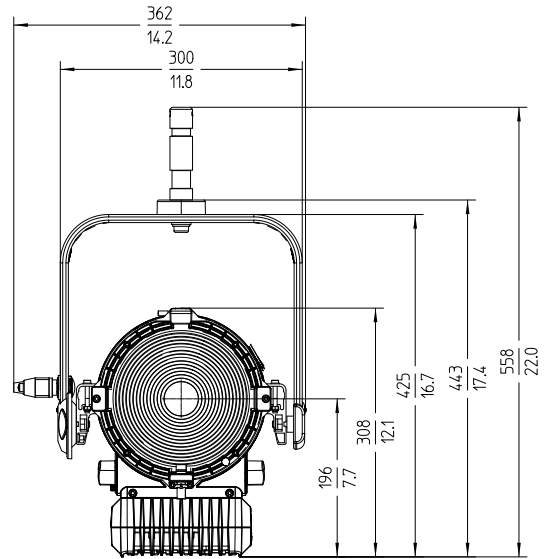

L7-C Plusの仕様

ランプヘッドの種類	LEDフレネル
光学システム	集光用フレネル
光の絞り	175 mm / 7"
ビーム角	ハーフピーク角12°から45°
ランプタイプ	180 W RGBW LEDライトエンジン
白色光	2,800Kから10,000Kの連続可変相関色温度
着色光	色相と彩度をコントロールできるRGB+Wの全色域
グリーン・マゼンタ調整	連続調整可能 (フル・マイナスグリーンからフル・プラスグリーン)
色再現	CRI平均 > 94 TLCI平均 > 89
色温度の許容差	+/-100K (公称値)、 +/-1/8 グリーン・マゼンタ (公称値)
調光	0から100 % 連続
メカニカル	
バージョン	マニュアル、ポール操作
ハンドリング	アジャスタブルスライディングスターラップ 高強度チルトロック ポール操作オプション(パン、チルト、フォーカス)
取り付け	差し込み部28 mmジュニアピン
筐体カラー	ブルー/シルバー、ブラック
チルト角	+/- 90°
重量 - マニュアル	8.7 kg / 19.2 lbs
重量 - ポール操作	10.2 kg / 22.5 lbs
コントロールオプション	
コントロール	オンボードコントローラー、EtherCon入力/スルー、 5ピンDMX入力/スルー(アダプターケーブル経由)、 USB-A
LAN / EtherCon	Art-Net, sACN、HTTP経由での照明と設定の ウェブページコントロールによる制御と設定
アダプターケーブルによるDMX / RDM	DMXセットアップ、アワーカウンター、 標準 & メーカーRDMコマンド
ソフトウェアインターフェース - USB Type A	照明器具サービスと環境設定、照明器具ステータス、 ALSMを使用したPCまたはMacによるファーム ウェアアップグレード
ワイヤレスインターフェース	サードパーティ製レーザー経由
電気	
電源供給範囲	100 - 240 V~, 50 - 60 Hz
消費電力	最大220 W
ランプヘッド電源接続	イン/スルー、powerCON® TRUE1対応
電源スイッチ	ケーブルのオン/オフスイッチ
デジージェーン	可能、電源およびデータ (powerCON® TRUE1 およびEtherCON® 対応)
保護等級 / IP定格	I / IP20
周囲温度動作	-20°Cから+45°C (-4°Fから+113°F)
推定LED寿命 (L70)	50,000時間
寿命期間中の推定カラーシフト (CCT)	+/- 5 %
認証と適合宣言	CE, UKCA, CB, ENEC, cNRTLus, FCC, PSE

予備データ
仕様はすべて公称値または代表値です。
予告なく変更される場合があります。

測光データ

L7-C PLUS	1 m / 3.2 ft		3 m / 9.8 ft		5 m / 16.4 ft		9 m / 29.5 ft		Flood: 45°
	3,200 K	5,600 K	3,200 K	5,600 K	3,200 K	5,600 K	3,200 K	5,600 K	
	13400 lx	13100 lx	1490 lx	1460 lx	536 lx	524 lx	134 lx	131 lx	Middle: 31°
	26300 lx	25600 lx	2920 lx	2840 lx	1050 lx	1020 lx	263 lx	256 lx	Spot: 12°
	116000 lx	113000 lx	12900 lx	12600 lx	4640 lx	4520 lx	1160 lx	1130 lx	
	8730 fc	8500 fc	970 fc	944 fc	349 fc	340 fc	108 fc	105 fc	
	1980 fc	1930 fc	220 fc	214 fc	79 fc	77 fc	24 fc	24 fc	
	1010 fc	990 fc	112 fc	110 fc	40 fc	40 fc	12 fc	12 fc	

App StoreとGoogle PlayからARRI Photometrics
をダウンロードすると、すべてのARRI照明器具の測
光特性をすばやく参照できます。