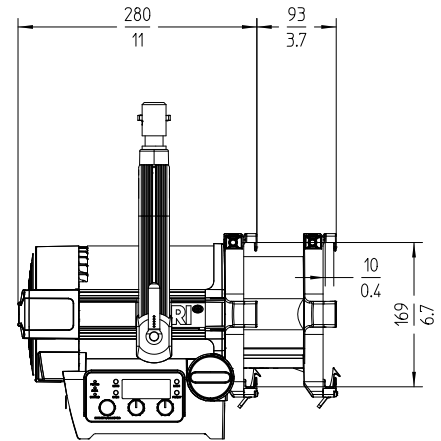

L5-C Plusの仕様

ランプヘッドの種類	LEDフレネル
光学システム	集光用フレネル
光の絞り	137 mm / 5"
ビーム角	ハーフピーク角12°から46°
ランプタイプ	100 W RGBW LEDライトエンジン
白色光	2,800Kから10,000Kの連続可変相関色温度
着色光	色相と彩度をコントロールできるRGB+Wの全色域
グリーン・マゼンタ調整	連続調整可能 (フル・マイナスグリーンからフル・プラスグリーン)
色再現	CRI平均 > 92 TLCI平均 > 86
色温度の許容差	+/- 100K (公称値)、 +/- 1/8 グリーン・マゼンタ (公称値)
調光	0から100 % 連続
メカニカル	
バージョン	マニュアル、ボール操作
ハンドリング	アジャスタブルスライディングスターラップ 高強度チルトロック ボール操作オプション(パン、チルト、フォーカス)
取り付け	16 mm / 28 mm Comboピン
筐体カラー	ブルー/シルバー、ブラック
チルト角	+/- 90°
重量 - マニュアル	5.4 kg / 11.9 lbs
重量 - ボール操作	7.3 kg / 16.0 lbs
コントロールオプション	
コントロール	オンボードコントローラー、EtherCon入力/スルー、 5ピンDMX入力/スルー(アダプターケーブル経由)、 USB-A
LAN / EtherCon	Art-Net, sACN, HTTP経由での照明と設定の ウェブページコントロールによる制御と設定
アダプターケーブルによるDMX / RDM	DMXセットアップ、アワーカウンター、 標準 & メーカーRDMコマンド
ソフトウェアインターフェース - USB Type A	照明器具サービスと環境設定、照明器具ステータス、 ALSMを使用したPCまたはMacによるファーム ウェアアップグレード
ワイヤレスインターフェース	サードパーティ製レシーバー経由
電気	
電源供給範囲	100 - 240 V~, 50 - 60 Hz
消費電力	最大135 W
ランプヘッド電源接続	イン/スルー、powerCON® TRUE1対応
電源スイッチ	ケーブルのオン/オフスイッチ
デジチェーン	可能、電源およびデータ (powerCON® TRUE1 およ びEtherCON®対応)
保護等級 / IP定格	I / IP20
周囲温度動作	-20°Cから+45°C (-4°Fから+113°F)
推定LED寿命 (L70)	50,000時間
寿命期間中の推定カラーシフト (CCT)	+/- 5 %
認証と適合宣言	CE, UKCA, CB, ENEC, cNRTLus, FCC, PSE

予備データ
仕様はすべて公称値または代表値です。
予告なく変更される場合があります。

測光データ

L5-C PLUS	1 m / 3.2 ft		3 m / 9.8 ft		5 m / 16.4 ft		9 m / 29.5 ft		Flood: 46°
	3,200 K	5,600 K	3,200 K	5,600 K	3,200 K	5,600 K	3,200 K	5,600 K	
									55 lx
	5420 lx	5500 lx	602 lx	611 lx	217 lx	220 lx	54 lx	125 lx	Middle: 31°
	12100 lx	12500 lx	1340 lx	1390 lx	484 lx	500 lx	121 lx	489 lx	
	48200 lx	48900 lx	5360 lx	5430 lx	1930 lx	1960 lx	482 lx	489 lx	Spot: 12°
	3630 fc	3680 fc	403 fc	409 fc	145 fc	147 fc	45 fc	45 fc	
	911 fc	941 fc	101 fc	105 fc	36 fc	38 fc	11 fc	12 fc	
	406 fc	414 fc	45 fc	46 fc	16 fc	17 fc	5 fc	5 fc	

App StoreとGoogle PlayからARRI
Photometricsをダウンロードすると、
すべてのARRI照明器具の測光特性をすばやく
参照できます。