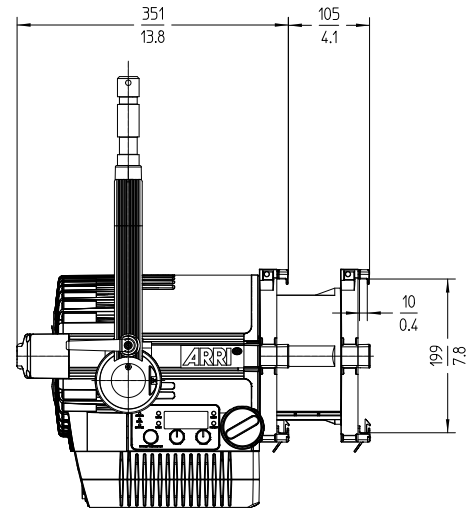

L7-C Plusの仕様

ランプヘッドの種類	LEDフレネル
光学システム	集光用フレネル
光の絞り	175 mm / 7"
ビーム角	ハーフピーク角12°から45°
ランプタイプ	180 W RGBW LEDライトエンジン
白色光	2,800Kから10,000Kの連続可変相関色温度
着色光	色相と彩度をコントロールできるRGB+Wの全色域
グリーン・マゼンタ調整	連続調整可能 (フル・マイナスグリーンからフル・プラスグリーン)
色再現	CRI平均 > 94 TLCI平均 > 89
色温度の許容差	+/-100K (公称値)、 +/-1/8 グリーン・マゼンタ (公称値)
調光	0から100 % 連続
メカニカル	
バージョン	マニュアル、ポール操作
ハンドリング	アジャスタブルスライディングスターラップ 高強度チルトロック ポール操作オプション(パン、チルト、フォーカス)
取り付け	差し込み部28 mmジュニアピン
筐体カラー	ブルー/シルバー、ブラック
チルト角	+/- 90°
重量 - マニュアル	8.7 kg / 19.2 lbs
重量 - ポール操作	10.2 kg / 22.5 lbs
コントロールオプション	
コントロール	オンボードコントローラー、EtherCon入力/スルー、 5ピンDMX入力/スルー(アダプターケーブル経由)、 USB-A
LAN / EtherCon	Art-Net, sACN、HTTP経由での照明と設定の ウェブページコントロールによる制御と設定
アダプターケーブルによるDMX / RDM	DMXセットアップ、アワーカウンター、 標準 & メーカーRDMコマンド
ソフトウェアインターフェース - USB Type A	照明器具サービスと環境設定、照明器具ステータス、 ALSMを使用したPCまたはMacによるファーム ウェアアップグレード
ワイヤレスインターフェース	サードパーティ製レーザー経由
電気	
電源供給範囲	100 - 240 V~, 50 - 60 Hz
消費電力	最大220 W
ランプヘッド電源接続	イン/スルー、powerCON® TRUE1対応
電源スイッチ	ケーブルのオン/オフスイッチ
デジージェーン	可能、電源およびデータ (powerCON® TRUE1 およびEtherCON® 対応)
保護等級 / IP定格	I / IP20
周囲温度動作	-20°Cから+45°C (-4°Fから+113°F)
推定LED寿命 (L70)	50,000時間
寿命期間中の推定カラーシフト (CCT)	+/- 5 %
認証と適合宣言	CE, UKCA, CB, ENEC, cNRTLus, FCC, PSE

予備データ
仕様はすべて公称値または代表値です。
予告なく変更される場合があります。

測光データ

L7-C PLUS	1 m / 3.2 ft		3 m / 9.8 ft		5 m / 16.4 ft		9 m / 29.5 ft		Flood: 45°
	3,200 K	5,600 K	3,200 K	5,600 K	3,200 K	5,600 K	3,200 K	5,600 K	
	13400 lx	13100 lx	1490 lx	1460 lx	536 lx	524 lx	134 lx	131 lx	Middle: 31°
	26300 lx	25600 lx	2920 lx	2840 lx	1050 lx	1020 lx	263 lx	256 lx	Spot: 12°
	116000 lx	113000 lx	12900 lx	12600 lx	4640 lx	4520 lx	1160 lx	1130 lx	
	8730 fc	8500 fc	970 fc	944 fc	349 fc	340 fc	108 fc	105 fc	
	1980 fc	1930 fc	220 fc	214 fc	79 fc	77 fc	24 fc	24 fc	
	1010 fc	990 fc	112 fc	110 fc	40 fc	40 fc	12 fc	12 fc	

App StoreとGoogle PlayからARRI Photometrics
をダウンロードすると、すべてのARRI照明器具の測
光特性をすばやく参照できます。