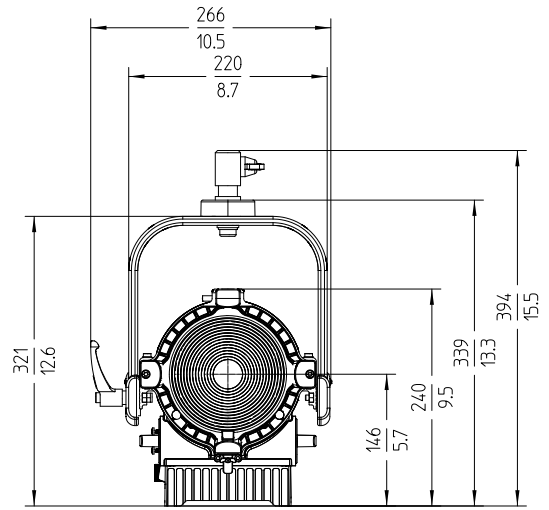

L5-C Plusの仕様

ランプヘッドの種類	LEDフレネル
光学システム	集光用フレネル
光の絞り	137 mm / 5"
ビーム角	ハーフピーク角12°から46°
ランプタイプ	100 W RGBW LEDライトエンジン
白色光	2,800Kから10,000Kの連続可変相関色温度
着色光	色相と彩度をコントロールできるRGB+Wの全色域
グリーン・マゼンタ調整	連続調整可能 (フル・マイナスグリーンからフル・プラスグリーン)
色再現	CRI平均 > 92 TLCI平均 > 86
色温度の許容差	+/- 100K (公称値)、 +/- 1/8 グリーン・マゼンタ (公称値)
調光	0から100 % 連続
メカニカル	
バージョン	マニュアル、ボール操作
ハンドリング	アジャスタブルスライディングスターラップ 高強度チルトロック ボール操作オプション(パン、チルト、フォーカス)
取り付け	16 mm / 28 mm Comboピン
筐体カラー	ブルー/シルバー、ブラック
チルト角	+/- 90°
重量 - マニュアル	5.4 kg / 11.9 lbs
重量 - ボール操作	7.3 kg / 16.0 lbs
コントロールオプション	
コントロール	オンボードコントローラー、EtherCon入力/スルー、 5ピンDMX入力/スルー(アダプターケーブル経由)、 USB-A
LAN / EtherCon	Art-Net, sACN, HTTP経由での照明と設定の ウェブページコントロールによる制御と設定
アダプターケーブルによるDMX / RDM	DMXセットアップ、アワーカウンター、 標準 & メーカーRDMコマンド
ソフトウェアインターフェース - USB Type A	照明器具サービスと環境設定、照明器具ステータス、 ALSMを使用したPCまたはMacによるファーム ウェアアップグレード
ワイヤレスインターフェース	サードパーティ製レシーバー経由
電気	
電源供給範囲	100 - 240 V~, 50 - 60 Hz
消費電力	最大135 W
ランプヘッド電源接続	イン/スルー、powerCON® TRUE1対応
電源スイッチ	ケーブルのオン/オフスイッチ
デジチェーン	可能、電源およびデータ (powerCON® TRUE1 およ びEtherCON®対応)
保護等級 / IP定格	I / IP20
周囲温度動作	-20°Cから+45°C (-4°Fから+113°F)
推定LED寿命 (L70)	50,000時間
寿命期間中の推定カラーシフト (CCT)	+/- 5 %
認証と適合宣言	CE, UKCA, CB, ENEC, cNRTLus, FCC, PSE

予備データ
仕様はすべて公称値または代表値です。
予告なく変更される場合があります。

測光データ

L5-C PLUS	1 m / 3.2 ft		3 m / 9.8 ft		5 m / 16.4 ft		9 m / 29.5 ft		Flood: 46°
	3,200 K	5,600 K	3,200 K	5,600 K	3,200 K	5,600 K	3,200 K	5,600 K	
									55 lx
	5420 lx	5500 lx	602 lx	611 lx	217 lx	220 lx	54 lx	125 lx	Middle: 31°
	12100 lx	12500 lx	1340 lx	1390 lx	484 lx	500 lx	121 lx	489 lx	
	48200 lx	48900 lx	5360 lx	5430 lx	1930 lx	1960 lx	482 lx	489 lx	Spot: 12°
	3630 fc	3680 fc	403 fc	409 fc	145 fc	147 fc	45 fc	45 fc	
	911 fc	941 fc	101 fc	105 fc	36 fc	38 fc	11 fc	12 fc	
	406 fc	414 fc	45 fc	46 fc	16 fc	17 fc	5 fc	5 fc	

App StoreとGoogle PlayからARRI
Photometricsをダウンロードすると、
すべてのARRI照明器具の測光特性をすばやく
参照できます。