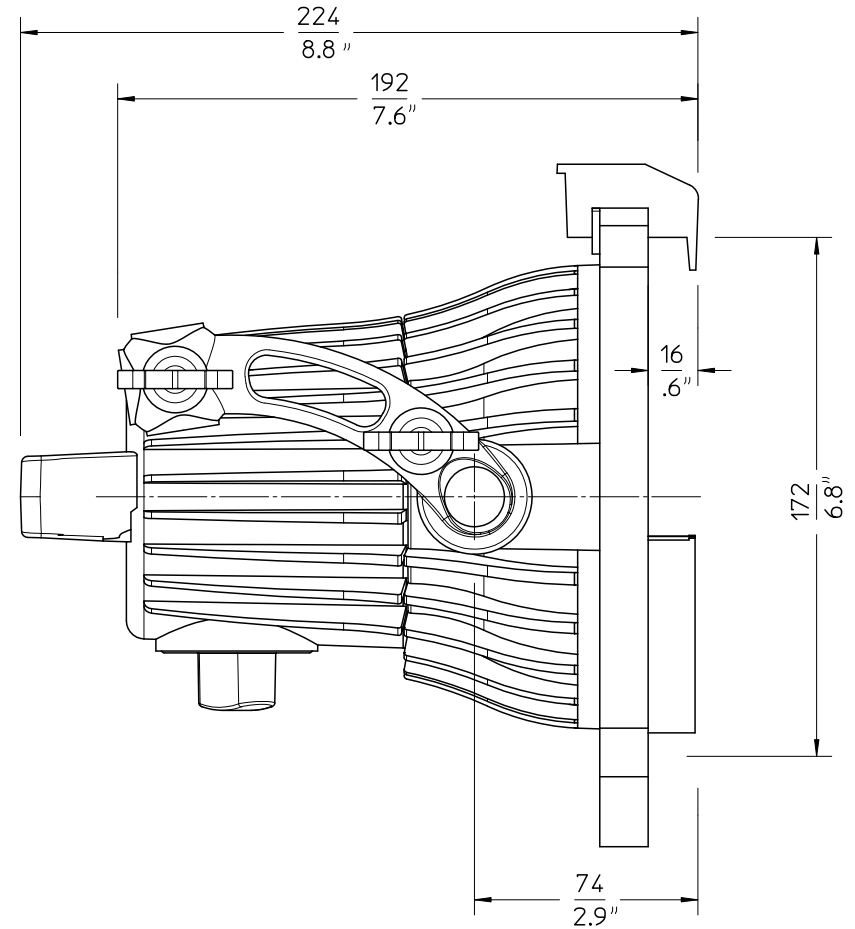

Schutzvermerk nach DIN34 beachten

Scheinwerfertyp type of lamphead	ARRILITE 750 Plus	Packmass packed size	260x230x290 mm 10,24x8,66x11,81 "	Ident Nr.:	Gewicht		Packgewicht		 <p>Arnold & Richter Cine Technik Pulvermuehle D-83071 Stephanskirchen</p>	
Leuchtmittel lamp	HPL 750W 230V/120V *	Packvolumen packed volume	17,16 l 0,606 ft3		L1.36700.-	kg.	lbs.	kg.		lbs.
Lampensockel lamp base	G 9,5	Opt.Scheibe Opt.Disc	∅ 150 mm ∅ 6 "	.A		1,6	3,5	3,1		6,8
Zubehoer accessories	∅ 168 mm ∅ 6,6 "	Dateiname file name	AL750+MB_03	.B		1,6	3,5	3,1		6,8
Fluegeltor barndoor	∅ 168 mm ∅ 6,6 "	Version / Stand version / as at...	1.2/21.03.11	.D		1,6	3,5	3,1		6,8