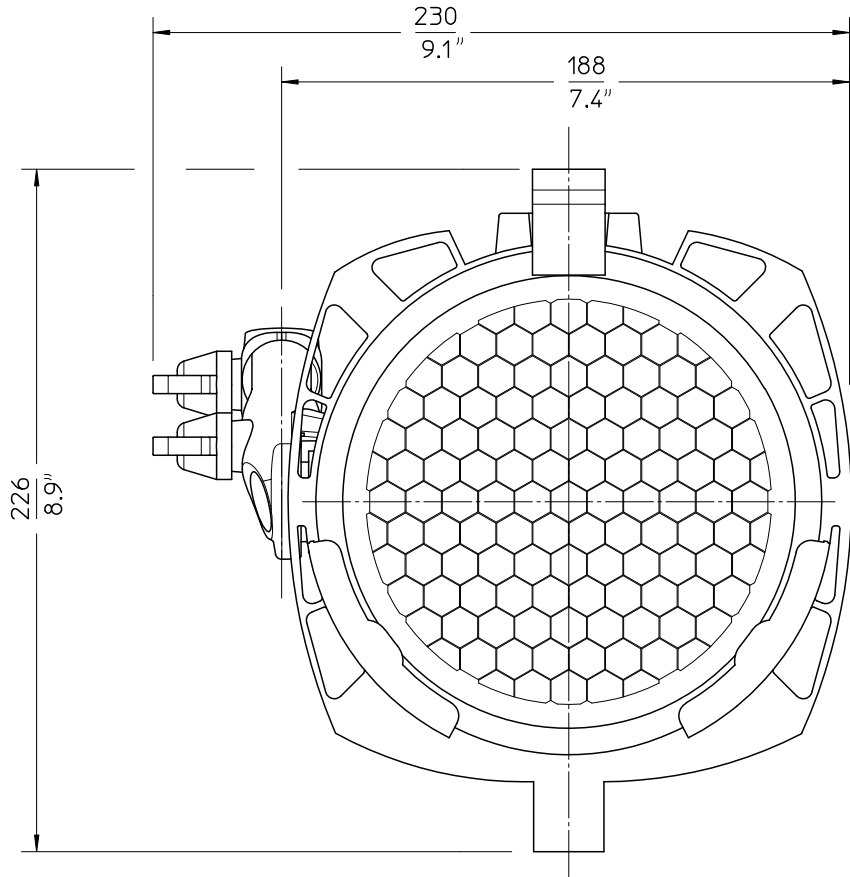

Schutzvermerk nach DIN34 beachten

Scheinwerfertyp type of lamphead	ARRILITE 750 Plus	Packmass packed size	260x230x290 mm 10,24x8,66x11,81 "	Ident Nr.:	Gewicht		Packgewicht		 <p>Arnold & Richter Cine Technik Pulvermuehle D-83071 Stephanskirchen</p>	
Leuchtmittel lamp	HPL 750W 230V/120V *	Packvolumen packed volume	17,16 l 0,606 ft3		L1.36700.-	kg.	lbs.	kg.		lbs.
Lampensockel lamp base	G 9,5	Opt.Scheibe Opt.Disc	∅ 150 mm ∅ 6 "	.A		1,6	3,5	3,1		6,8
Zubehoer accessories	∅ 168 mm ∅ 6,6 "	Dateiname file name	AL750+MB_03	.B		1,6	3,5	3,1		6,8
Fluegeltor barndoor	∅ 168 mm ∅ 6,6 "	Version / Stand version / as at...	1.2/21.03.11	.D		1,6	3,5	3,1		6,8