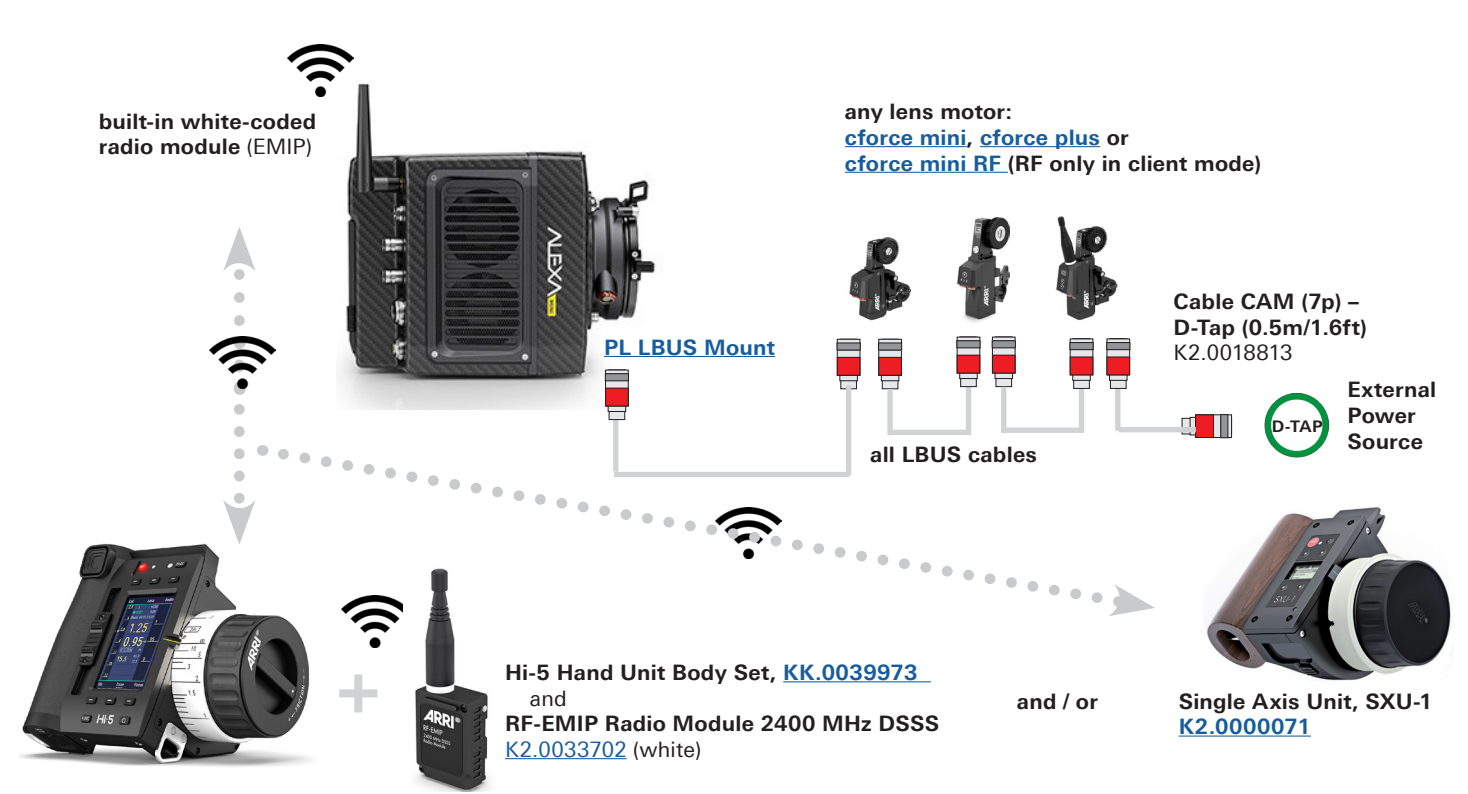

Hi-5 and RIA-1 - Sample Configurations ALEXA Mini

Configuration Overview | 4.1.9 / 2024.01

ALEXA Mini / ALEXA Mini LF with OCU-1

ALEXA Mini / ALEXA Mini LF

ALEXA Mini with RIA-1

ALEXA Mini with RIA-1 & UDM-1