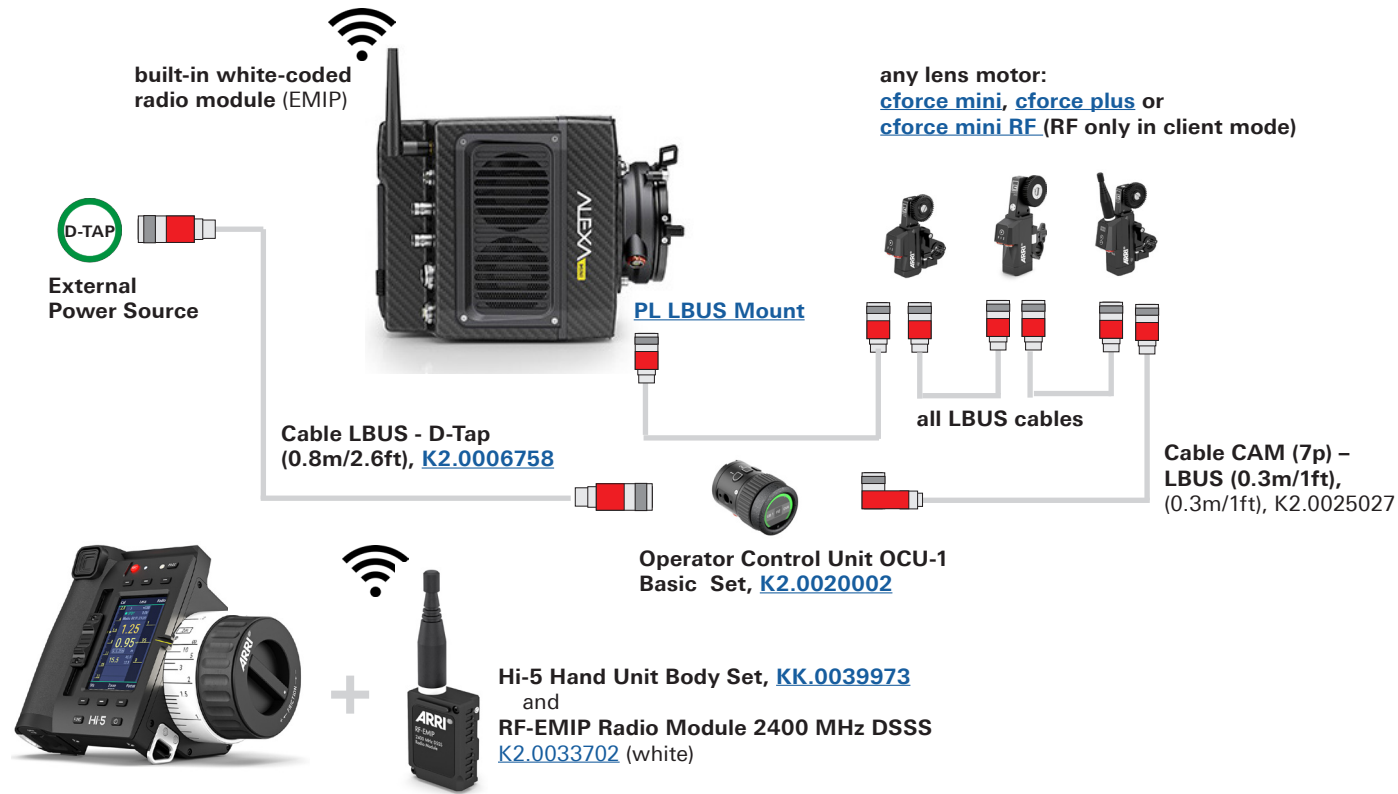

Hi-5 and RIA-1 - Sample Configurations ALEXA Mini

Configuration Overview | 4.1.9 / 2024.01

ALEXA Mini / ALEXA Mini LF with OCU-1

ALEXA Mini / ALEXA Mini LF

ALEXA Mini with RIA-1

ALEXA Mini with RIA-1 & UDM-1