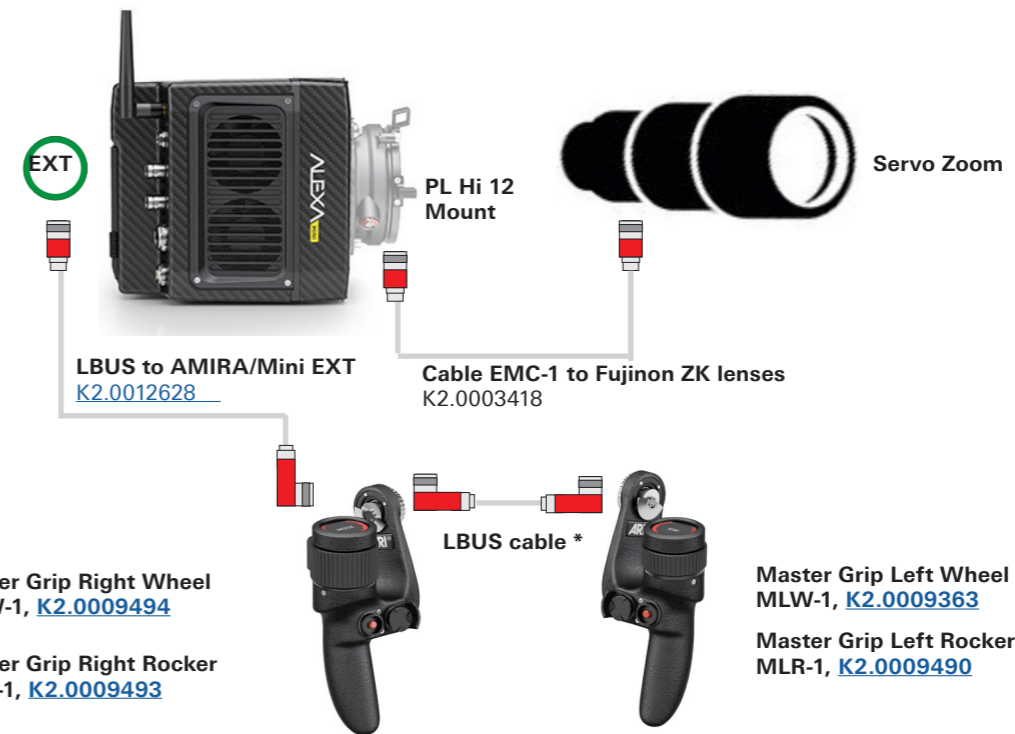

# Master Grips - Sample Configurations ALEXA Mini

Configuration Overview | 4.3.3 / 2022.08

## ALEXA Mini - Cine Style Lens

## ALEXA Mini - Servo Zoom Lens

Servo zoom control requires at least AMIRA/ALEXA Mini SUP 5.0

## ALEXA Mini - EF Lens

EF lens control requires at least AMIRA/ALEXA Mini SUP 5.0