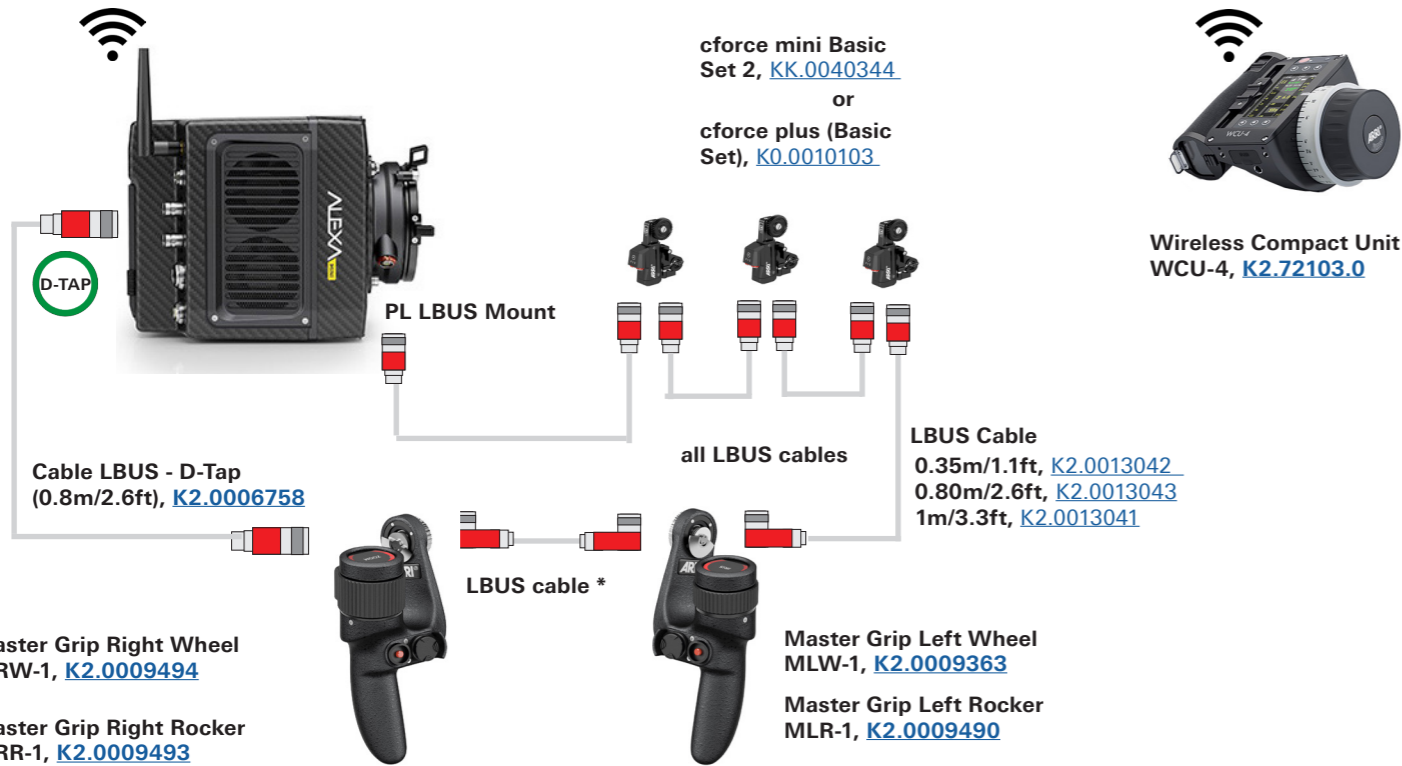

# Master Grips - Sample Configurations ALEXA Mini

Configuration Overview | 4.3.3 / 2022.08

## ALEXA Mini - Cine Style Lens

## ALEXA Mini - Servo Zoom Lens

Servo zoom control requires at least AMIRA/ALEXA Mini SUP 5.0

## ALEXA Mini - EF Lens

EF lens control requires at least AMIRA/ALEXA Mini SUP 5.0