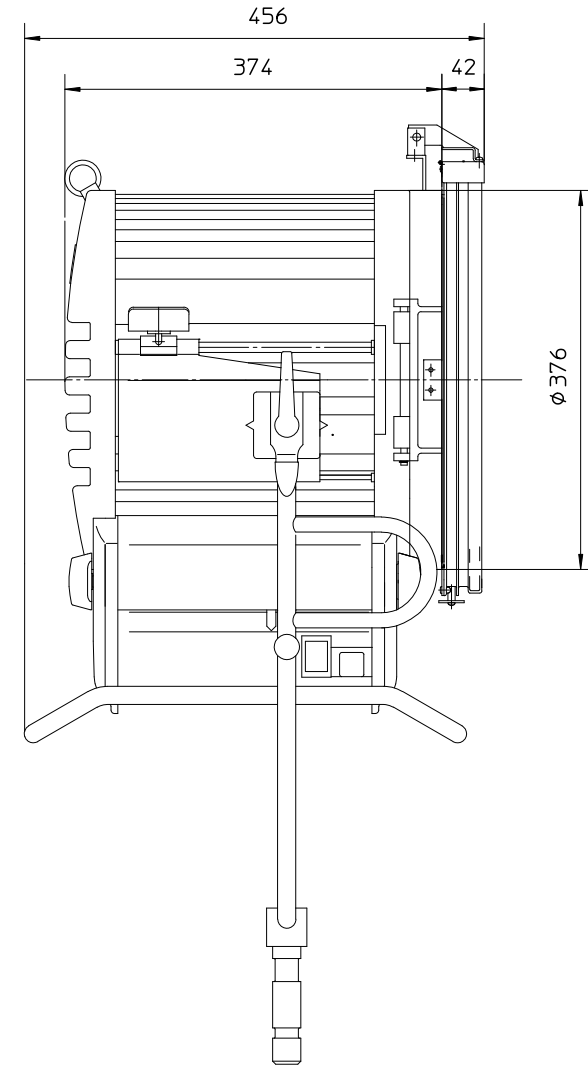

Schutzvermerk nach DIN34 beachten

Scheinwerfertyp type of lamphead	Compact 4000 Theater	Linsen lenses	Ø 300 mm Ø 11.8 "	Packmass packed size	695x725x775 mm 27.36x28.54x30.51 "	Gewicht net weight	27 kg 59.52 lbs	 Arnold & Richter Cine Technik Pulvermuehle D-83071 Stephanskirchen
Leuchtmittel lamp	HMI 4000W/SE	Zubehoer accessories	Ø 400 mm Ø 15.7 "	Packvolumen packed volume	390.50 l 13.790 ft3	Dateiname file name	c4000t_mb_02	
Lampensockel lamp base	G38	Fluegeltor barndoor	Ø 413 mm Ø 16.3 "	Packgewicht packed weight	36.5 kg 80.47 lbs	Version / Stand version / as at...	1.1/21.02.11	