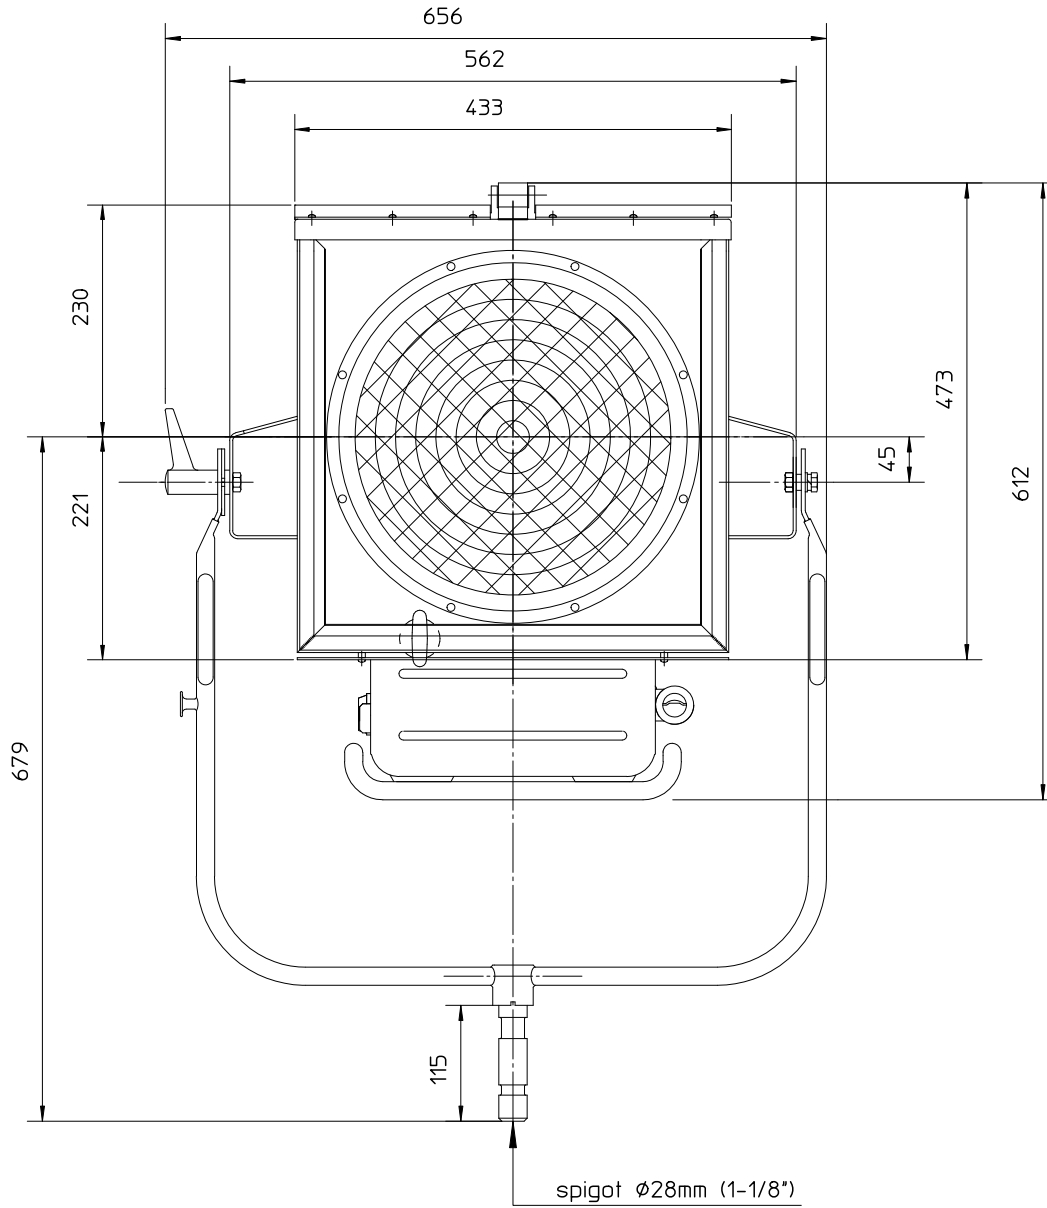

Schutzvermerk nach DIN34 beachten

Scheinwerfertyp type of lamphead	Compact 4000 Theater	Linsen lenses	Ø 300 mm Ø 11.8 "	Packmass packed size	695x725x775 mm 27.36x28.54x30.51 "	Gewicht net weight	27 kg 59.52 lbs	 Arnold & Richter Cine Technik Pulvermuehle D-83071 Stephanskirchen
Leuchtmittel lamp	HMI 4000W/SE	Zubehoer accessories	Ø 400 mm Ø 15.7 "	Packvolumen packed volume	390.50 l 13.790 ft3	Dateiname file name	c4000t_mb_02	
Lampensockel lamp base	G38	Fluegeltor barndoor	Ø 413 mm Ø 16.3 "	Packgewicht packed weight	36.5 kg 80.47 lbs	Version / Stand version / as at...	1.1/21.02.11	