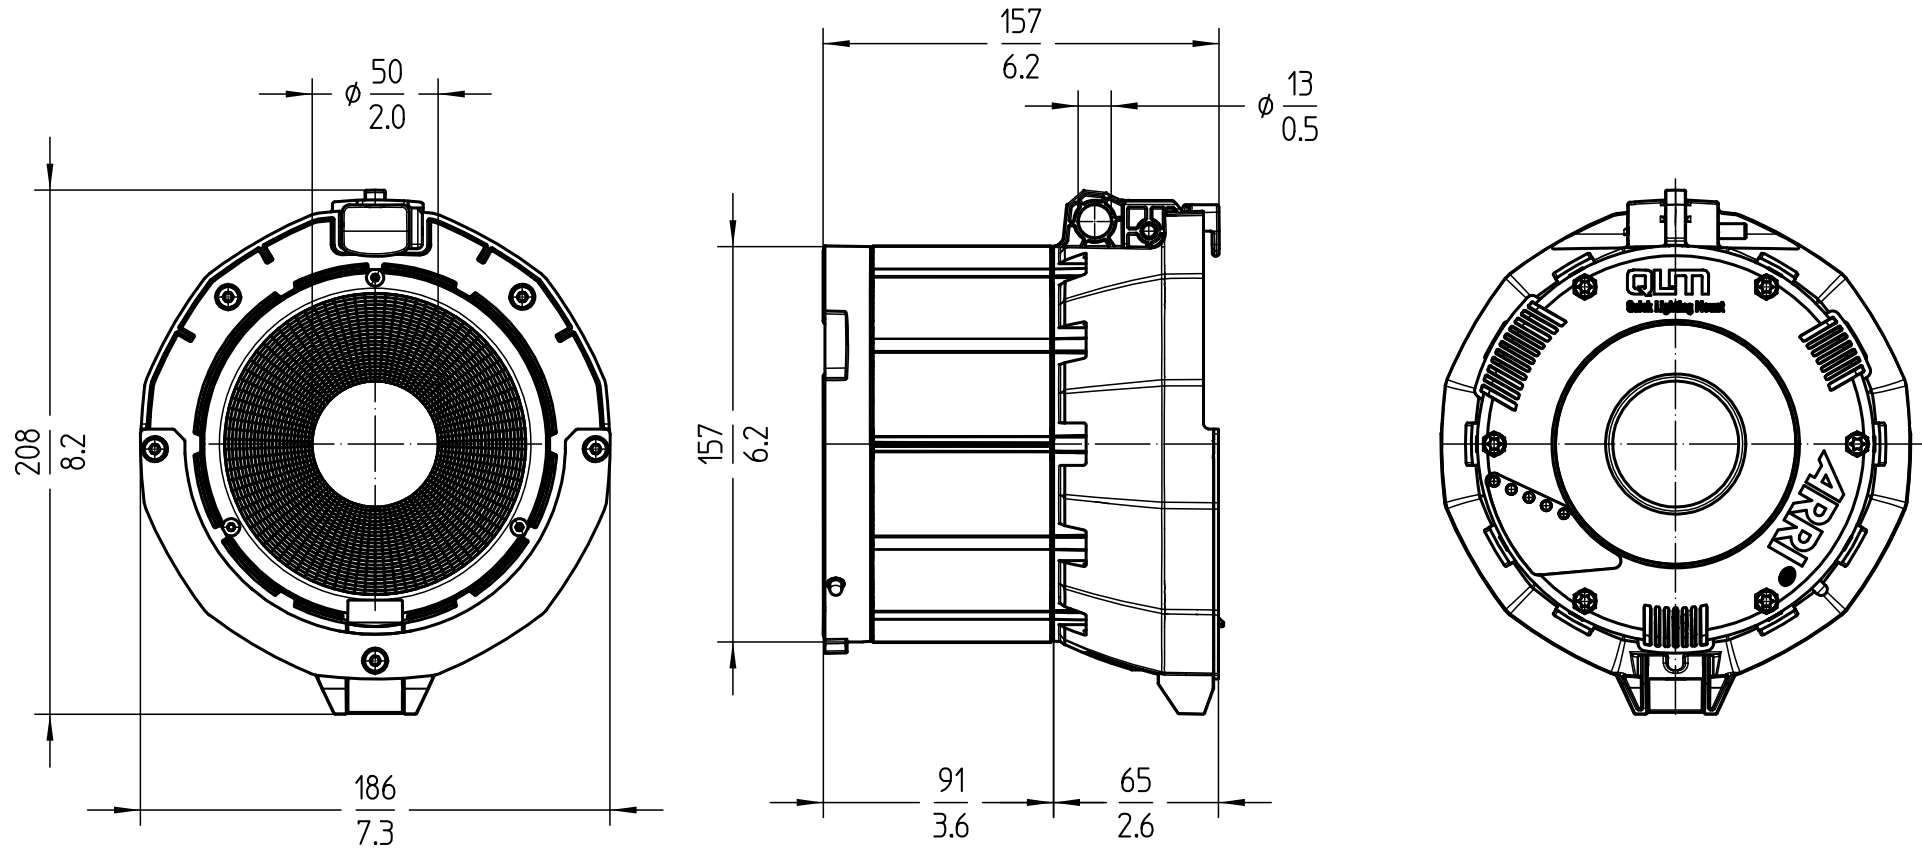

Schutzvermerk nach DIN34 beachten

Zubehör Accessory	Open Face Optik 30° für Orbiter Open Face Optic 30° for Orbiter	Packmaß packed size	275 x 235 x 245 mm 10.83 x 9.25 x 9.65"	Bezeichnung description		Gewicht weight		Packgewicht packed weight	
Scheinwerfertype Type of lamphead	Orbiter	Packvolumen packed volume	15,8 dm ³ 0.56 ft ³	Ident Nr.	Version	kg	lbs.	kg	lbs.
Zubehör Einschub Accessory slot	∅ 168 mm / 6.6"	Anmerkung / notes	-	L2.0033541	Open Face 30°	0,9	1.9	1,5	3.4
Material	PC, Aluminium	-	-						
Befestigungsart Mounting System	Quick Lighting Mount	Version / Stand version / as at...	1.0 / 27.10.2020						