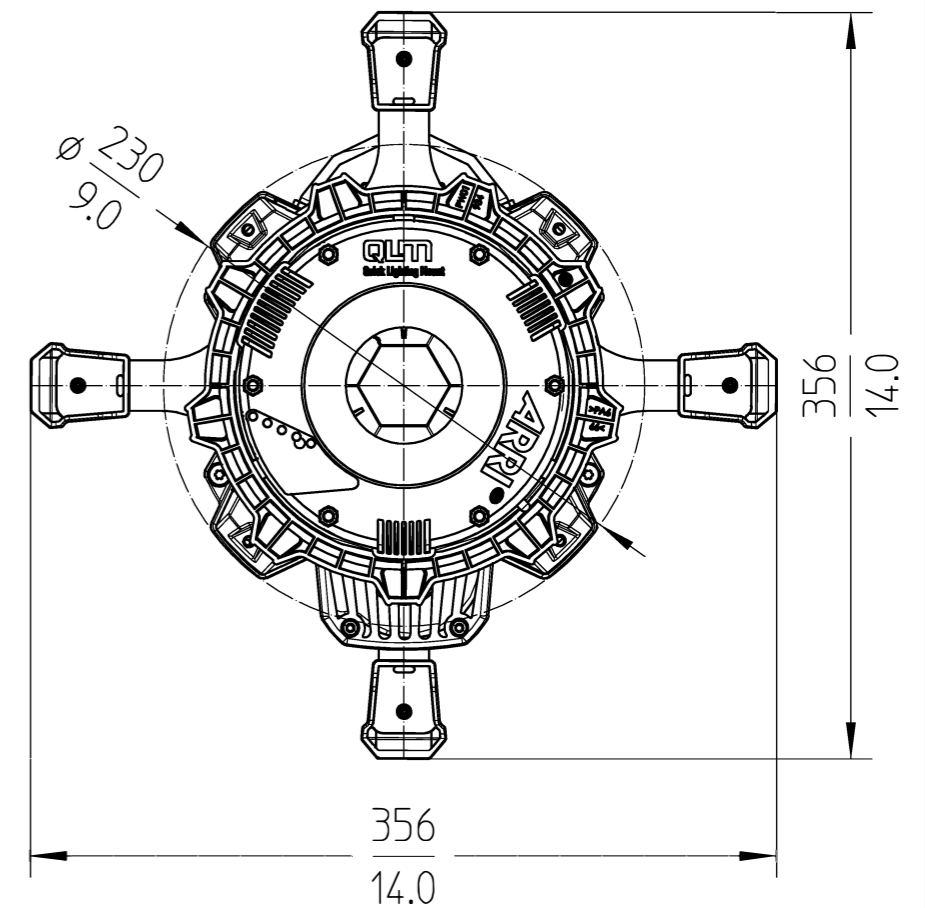

Ansicht ohne Abdeckkappe  
View without removable cover cap

Blendschieber geschlossen  
Shutter slide closed

Abnehmbare Abdeckkappe  
Removable cover cap

Zubehör Accessory	Orbiter Projektionsoptik 25° Orbiter Projection Optic 25°	Packmass Packed size	388 x 343 x 345 mm 15.3 x 13.5 x 13.6"	Bezeichnung Description	Gewicht Weight	Packgewicht Packed weight	 <p>Arnold &amp; Richter Cine Technik Arriweg 17 D-83071 Stephanskirchen</p>
Scheinwerfertyp Type of lamphead	Orbiter	Packvolumen Packed volume	45,91 dm³ 1,62 ft³	Ident Nr.	kg	lbs.	
Zubehör Einschub	Ø 168 mm / 6.6"	Anmerkung / Notes		Version			
Material	PA, Glas	Abdeckkappe im Lieferumfang enthalten. Cover cap included in delivery.		Orbiter Projection Optic 25°	5,5	12.1	
Befestigungsart Mounting System	Quick Lighting Mount	Version / Stand Version / as at...	1.0 / 11.07.2022			8,0	
						17.6	