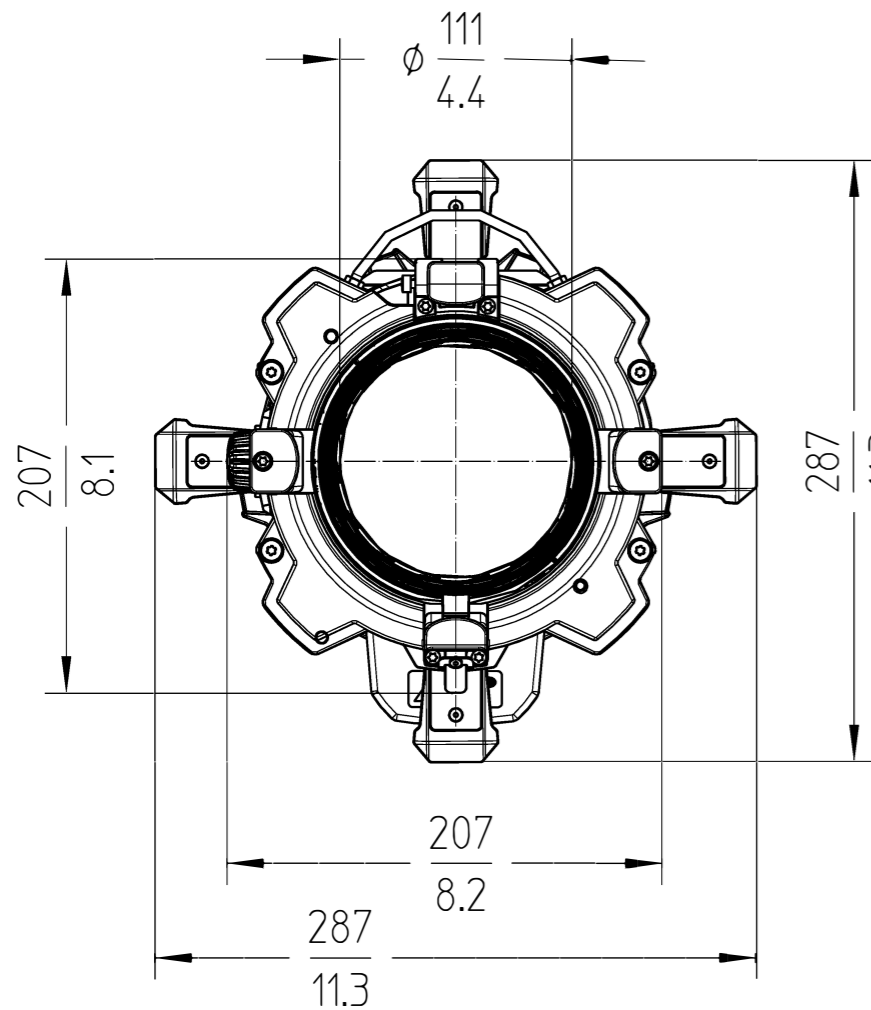

Ansicht ohne Abdeckkappe  
View without removable cover cap

Blendschieber geschlossen  
Shutter slide closed

Abnehmbare Abdeckkappe  
Removable cover cap

Zubehör Accessory	Orbiter Projektionsoptik 25° Orbiter Projection Optic 25°	Packmass Packed size	388 x 343 x 345 mm 15.3 x 13.5 x 13.6"	Bezeichnung Description	Gewicht Weight	Packgewicht Packed weight	 <p>Arnold &amp; Richter Cine Technik Arriweg 17 D-83071 Stephanskirchen</p>
Scheinwerfertyp Type of lamphead	Orbiter	Packvolumen Packed volume	45,91 dm³ 1,62 ft³	Ident Nr.	kg	lbs.	
Zubehör Einschub	Ø 168 mm / 6.6"	Anmerkung / Notes		Version			
Material	PA, Glas	Abdeckkappe im Lieferumfang enthalten. Cover cap included in delivery.		Orbiter Projection Optic 25°	5,5	12.1	
Befestigungsart Mounting System	Quick Lighting Mount	Version / Stand Version / as at...	1.0 / 11.07.2022			8,0	
						17.6	