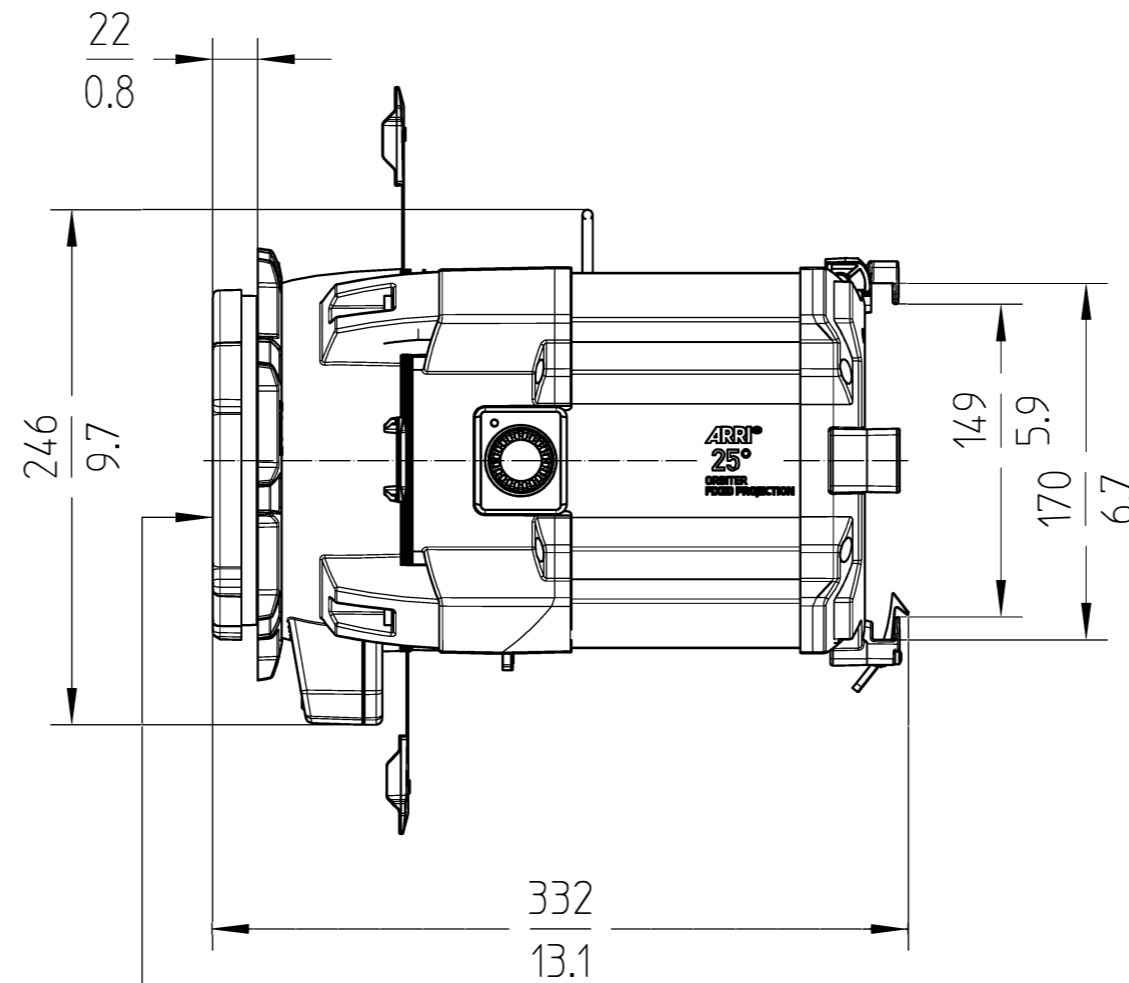

Ansicht ohne Abdeckkappe  
View without removable cover cap

Blendschieber geschlossen  
Shutter slide closed

Abnehmbare Abdeckkappe  
Removable cover cap

Zubehör Accessory	Orbiter Projektionsoptik 25° Orbiter Projection Optic 25°	Packmass Packed size	388 x 343 x 345 mm 15.3 x 13.5 x 13.6"	Bezeichnung Description	Gewicht Weight	Packgewicht Packed weight	 <p>Arnold &amp; Richter Cine Technik Arriweg 17 D-83071 Stephanskirchen</p>
Scheinwerfertyp Type of lamphead	Orbiter	Packvolumen Packed volume	45,91 dm³ 1,62 ft³	Ident Nr.	kg	lbs.	
Zubehör Einschub	Ø 168 mm / 6.6"	Anmerkung / Notes		Version			
Material	PA, Glas	Abdeckkappe im Lieferumfang enthalten. Cover cap included in delivery.		Orbiter Projection Optic 25°	5,5	12.1	
Befestigungsart Mounting System	Quick Lighting Mount	Version / Stand Version / as at...	1.0 / 11.07.2022			8,0	
						17.6	