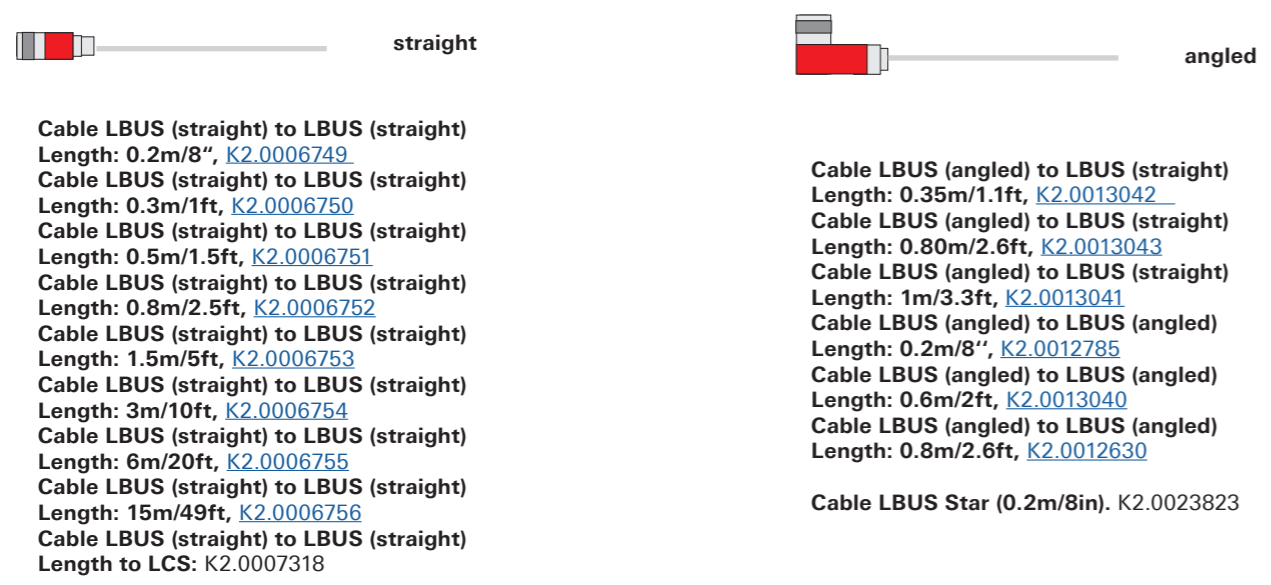

Amira Multicam Cine Style Lens Setup - Sample Configuration

Configuration Overview | 2.4.0 / 2023.11

AMIRA - Cine Style Lens

cforce mini

cforce plus

LBUS Cables

cforce mini RF