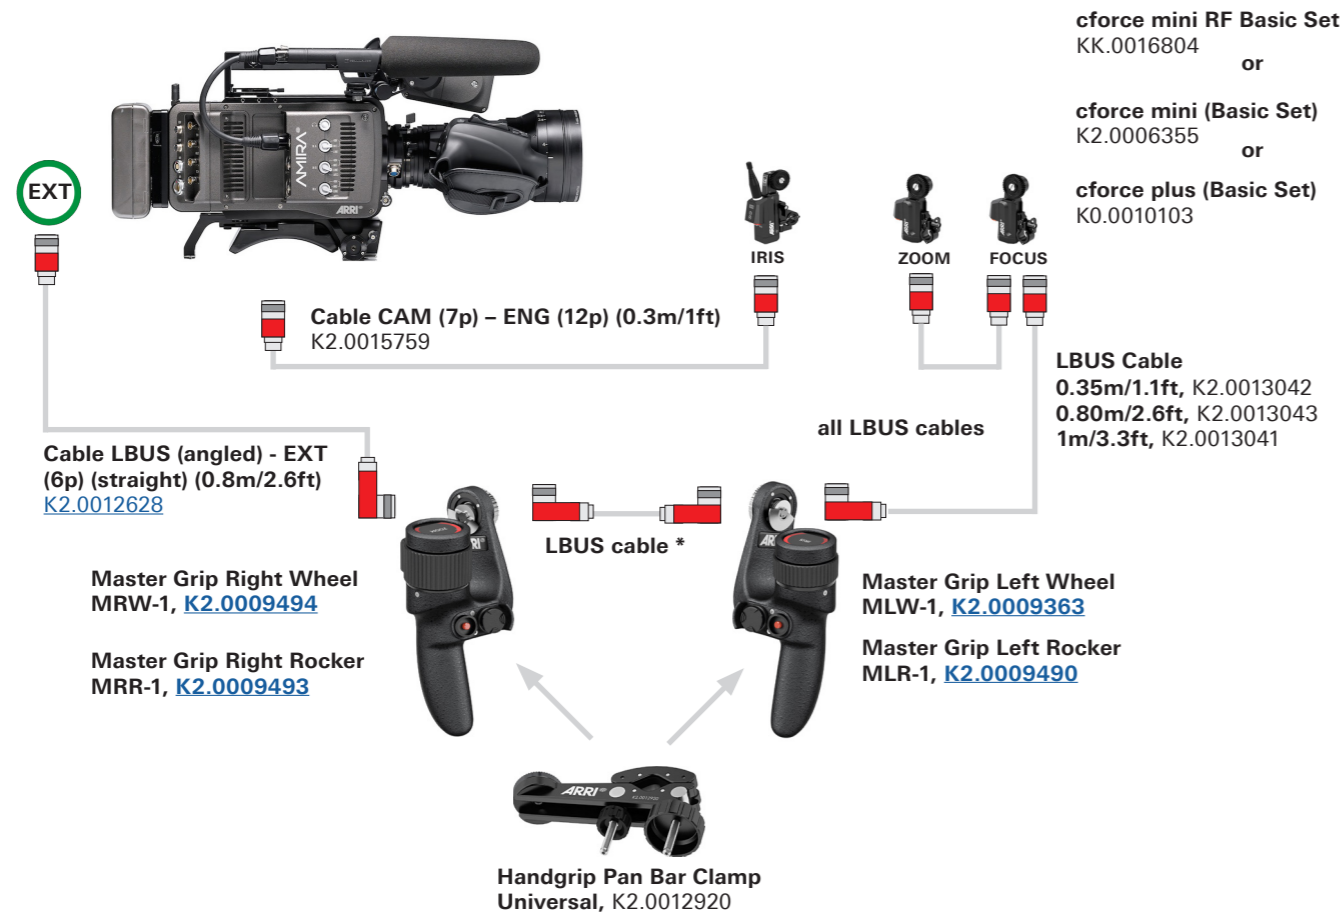

Amira Multicam Cine Style Lens Setup - Sample Configuration

Configuration Overview | 2.4.0 / 2023.11

AMIRA - Cine Style Lens

cforce mini

cforce plus

LBUS Cables

cforce mini RF