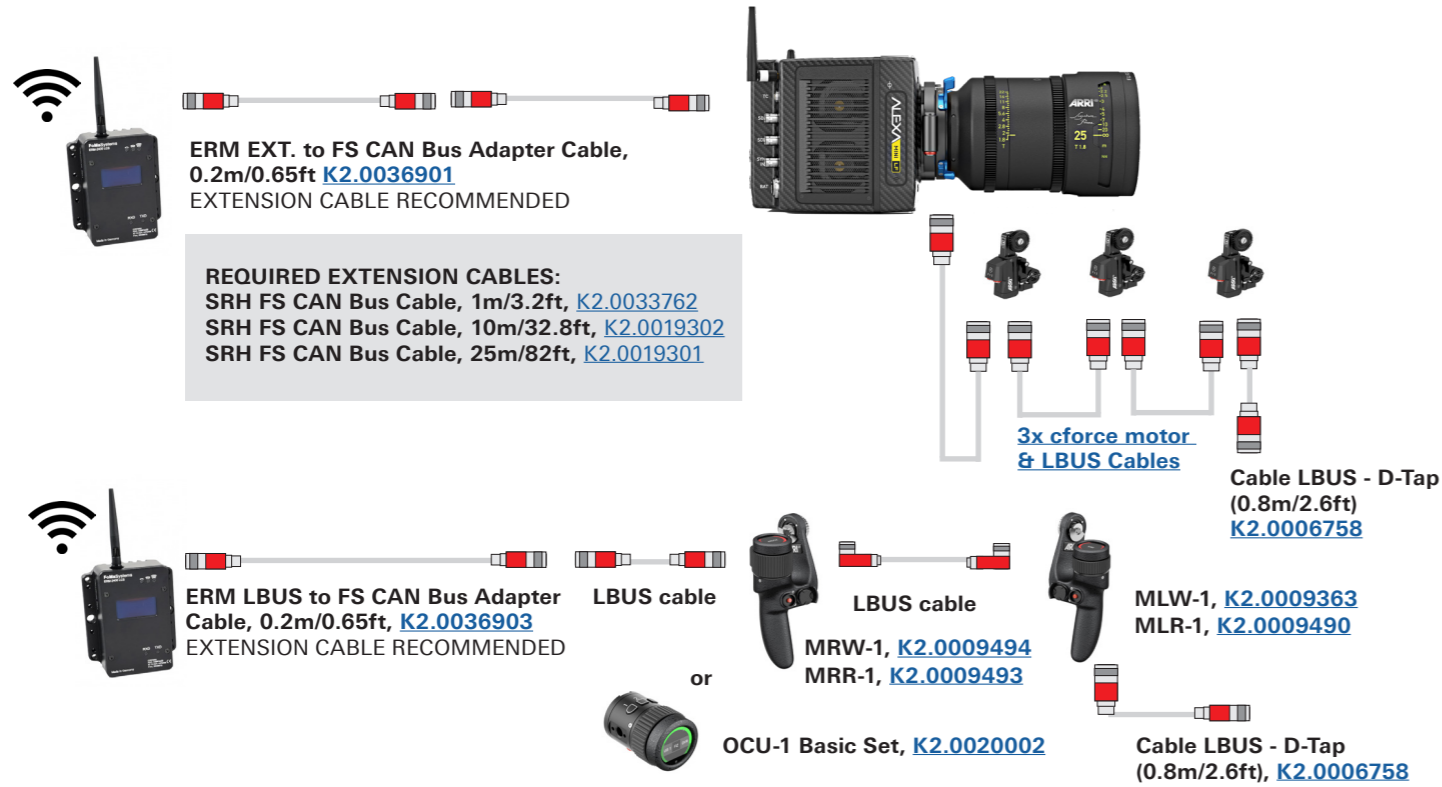

ERM - External Radio Module - Sample Configurations, Part I

Configuration Overview | 4.7.1 / 2023.06

ALEXA Mini / ALEXA Mini LF with 3 motors

ALEXA Mini / ALEXA Mini LF with 2 motors

Amira with 3 motors - cforce mini RF and/or cforce mini/plus

Amira with 3 cforce mini motors