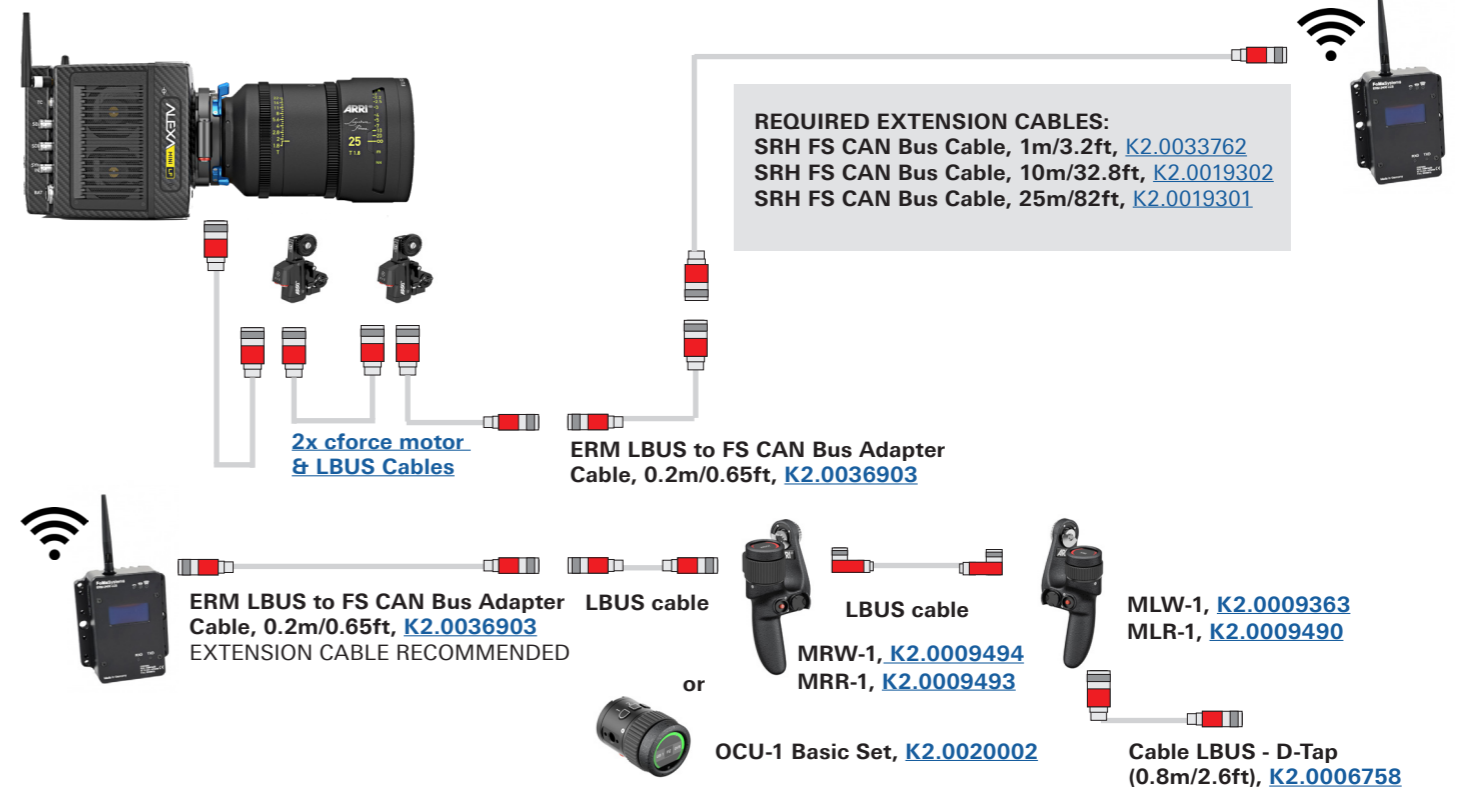

ERM - External Radio Module - Sample Configurations, Part I

Configuration Overview | 4.7.1 / 2023.06

ALEXA Mini / ALEXA Mini LF with 3 motors

ALEXA Mini / ALEXA Mini LF with 2 motors

Amira with 3 motors - cforce mini RF and/or cforce mini/plus

Amira with 3 cforce mini motors